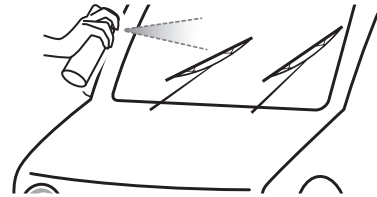

スマートビュー QUICK 使用説明書

雨の日の使い方

1

ワイパーを作動させる。

2

ワイパーを作動させたままフロントガラスに約3秒間スプレーする。

※雨量が少ない場合やサイドガラス等に使用する場合は、スプレー後**すぐに固く絞った濡れタオル**で塗り広げてください。

晴れの日の使い方

1

ガラス面の砂・ホコリ・汚れをきれいに拭き取る。

2

フロントガラスに約3秒間均一にスプレーする。

※風で飛散しやすい時やミラー類に使用する場合は布やティッシュ等にスプレーして塗り広げてください。

3

すぐに固く絞った濡れタオルで塗り広げる。

シーシーアイ株式会社