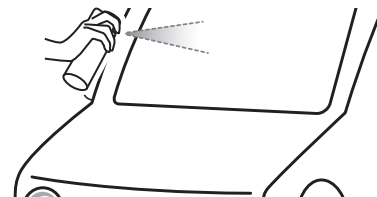

1

ガラス面の砂・ホコリ・汚れをきれいに拭き取る。

2

フロントガラスに約3秒間均一にスプレーする。

※風で飛散しやすい時やミラー類に使用する場合は布やティッシュ等にスプレーして塗り広げてください。

3

すぐに固く絞った濡れタオルで塗り広げる。

シーシーアイ株式会社