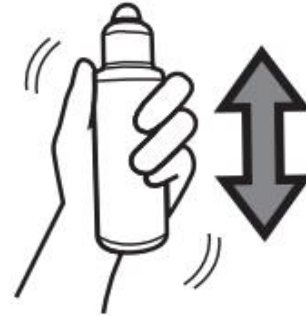

## 使用説明書

1

使用前に砂、ホコリ、水アカ等の汚れを洗剤を使って洗い流し、水分を拭き取ってよく乾燥させてください。

2

キャップを閉めたまま、ボトルをよく振る。

3

付属のクロスに本液を付け、薄く均一に塗り広げてください。