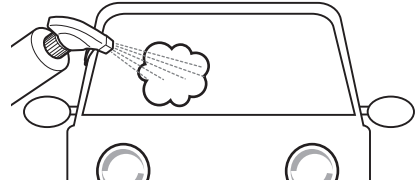

スマートビュー 窓ガラスクリーナー 使用説明書

1

ボトルをよく振り、ノズル先端の「ON」の表示を上にする。

2

ガラス面から15cm～20cm離してスプレーする。

※風で飛散しやすい時や窓ガラスの内側に使用する場合は、乾いたきれいな布にスプレーする。

3

やわらかいタオルで拭き上げる。